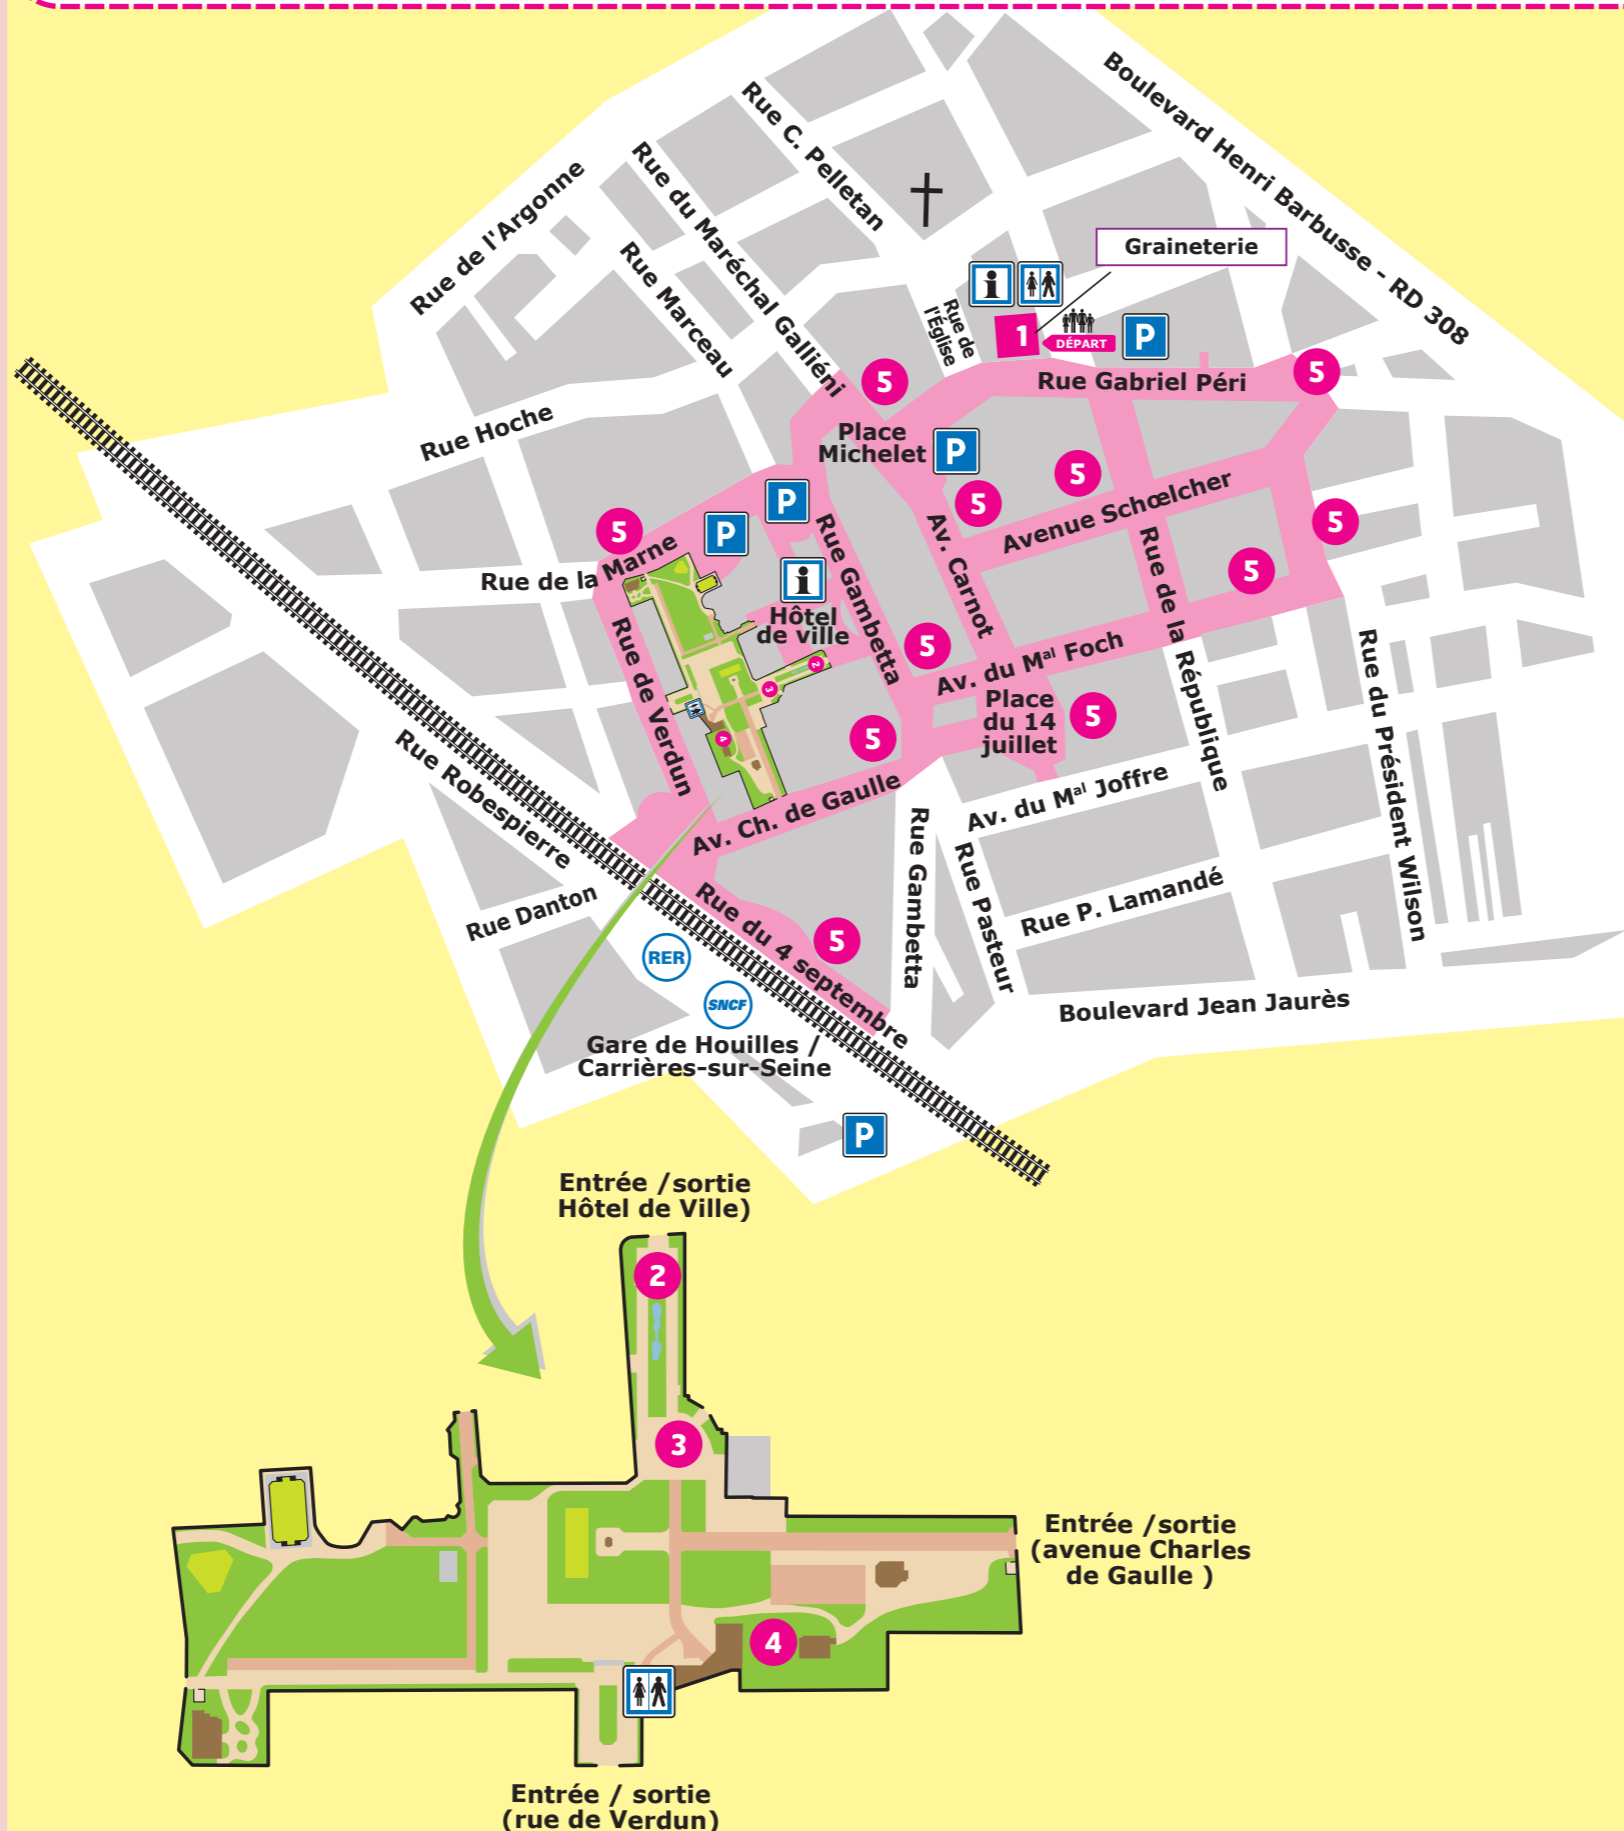

Dans les rues de Houilles, au parc Charles de Gaulle et dans la galerie de La Graineterie, les 36 œuvres de cette balade vous invitent à une recherche passionnante sur le pouvoir de l'image, entre peinture abstraite, arts appliqués et territoire.

> Jeudi 9 juin, 13h :

15 minut' chrono
Visite express sur la pause déjeuner !
15 mn., gratuit, sur réservation

Informations pratiques

Départ du parcours : La Graineterie.
45 mn, difficulté : facile (plain-pied).
Accessible aux PMR. Entrée libre.
Parcours accessible tous les jours.
La Graineterie : mardi, jeudi et vendredi, 15h - 18h ; mercredi et samedi, 10h - 13h / 15h - 18h.

COSMIC - Heidi Wood

La Graineterie / Houilles

28 mai - 16 juillet 2011 - Balade urbaine

2011 BALADES EN YVELINES
L'ART CONTEMPORAIN AU DÉTOUR DU CHEMIN

Parcours artistique

À la Graineterie

1 *Cosmic*, 2009-2011, peinture acrylique et adhésif vinyle, dimensions variables.

Dans les rues

5 *Cosmic Street Sign 1, 2, 3, 4, 5, 6*, 2011, 30 plaques émaillées bicolores, 30 x 40 cm

LÉGENDE

- Zone du parcours
- 1 Numéros et emplacements des œuvres
- RER RER
- SNCF SNCF
- P Parking
- ♿ Sanitaires
- i Point Info