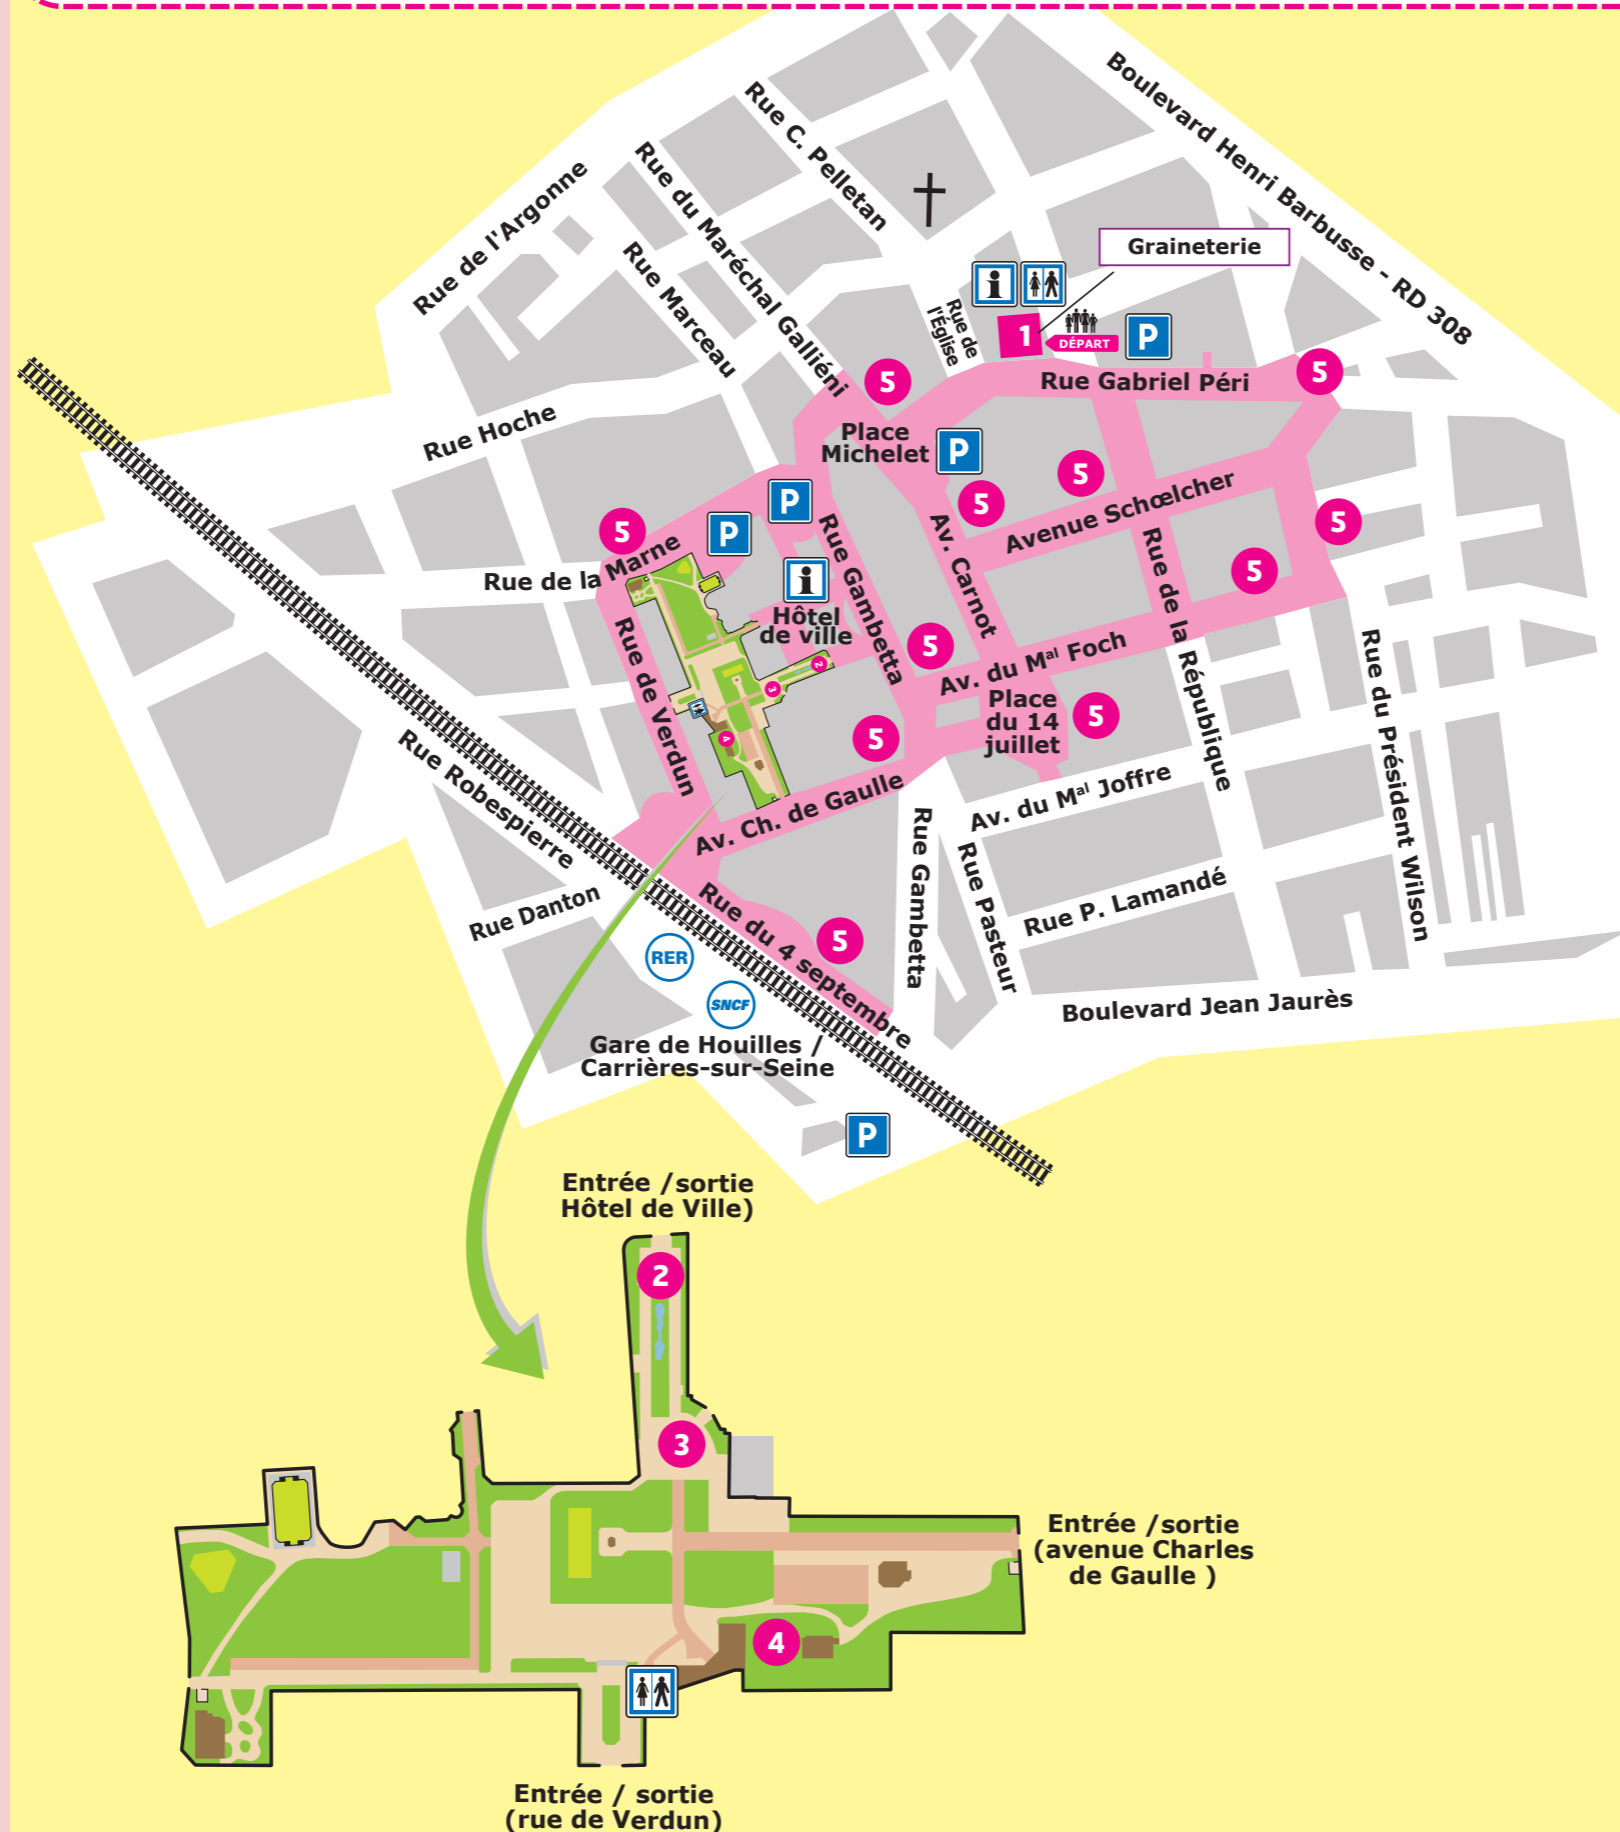

Dans les rues de Houilles, au parc Charles de Gaulle et dans la galerie de La Graineterie, les 36 œuvres de cette balade vous invitent à une recherche passionnante sur le pouvoir de l'image, entre peinture abstraite, arts appliqués et territoire.

#### Informations pratiques

**Départ du parcours :** La Graineterie.  
45 mn, difficulté : facile (plain-pied).  
Accessible aux PMR. Entrée libre.  
Parcours accessible tous les jours.  
La Graineterie : mardi, jeudi et vendredi, 15h - 18h ; mercredi et samedi, 10h - 13h / 15h - 18h.

### La Graineterie / Houilles

28 mai - 16 juillet 2011 - Balade urbaine