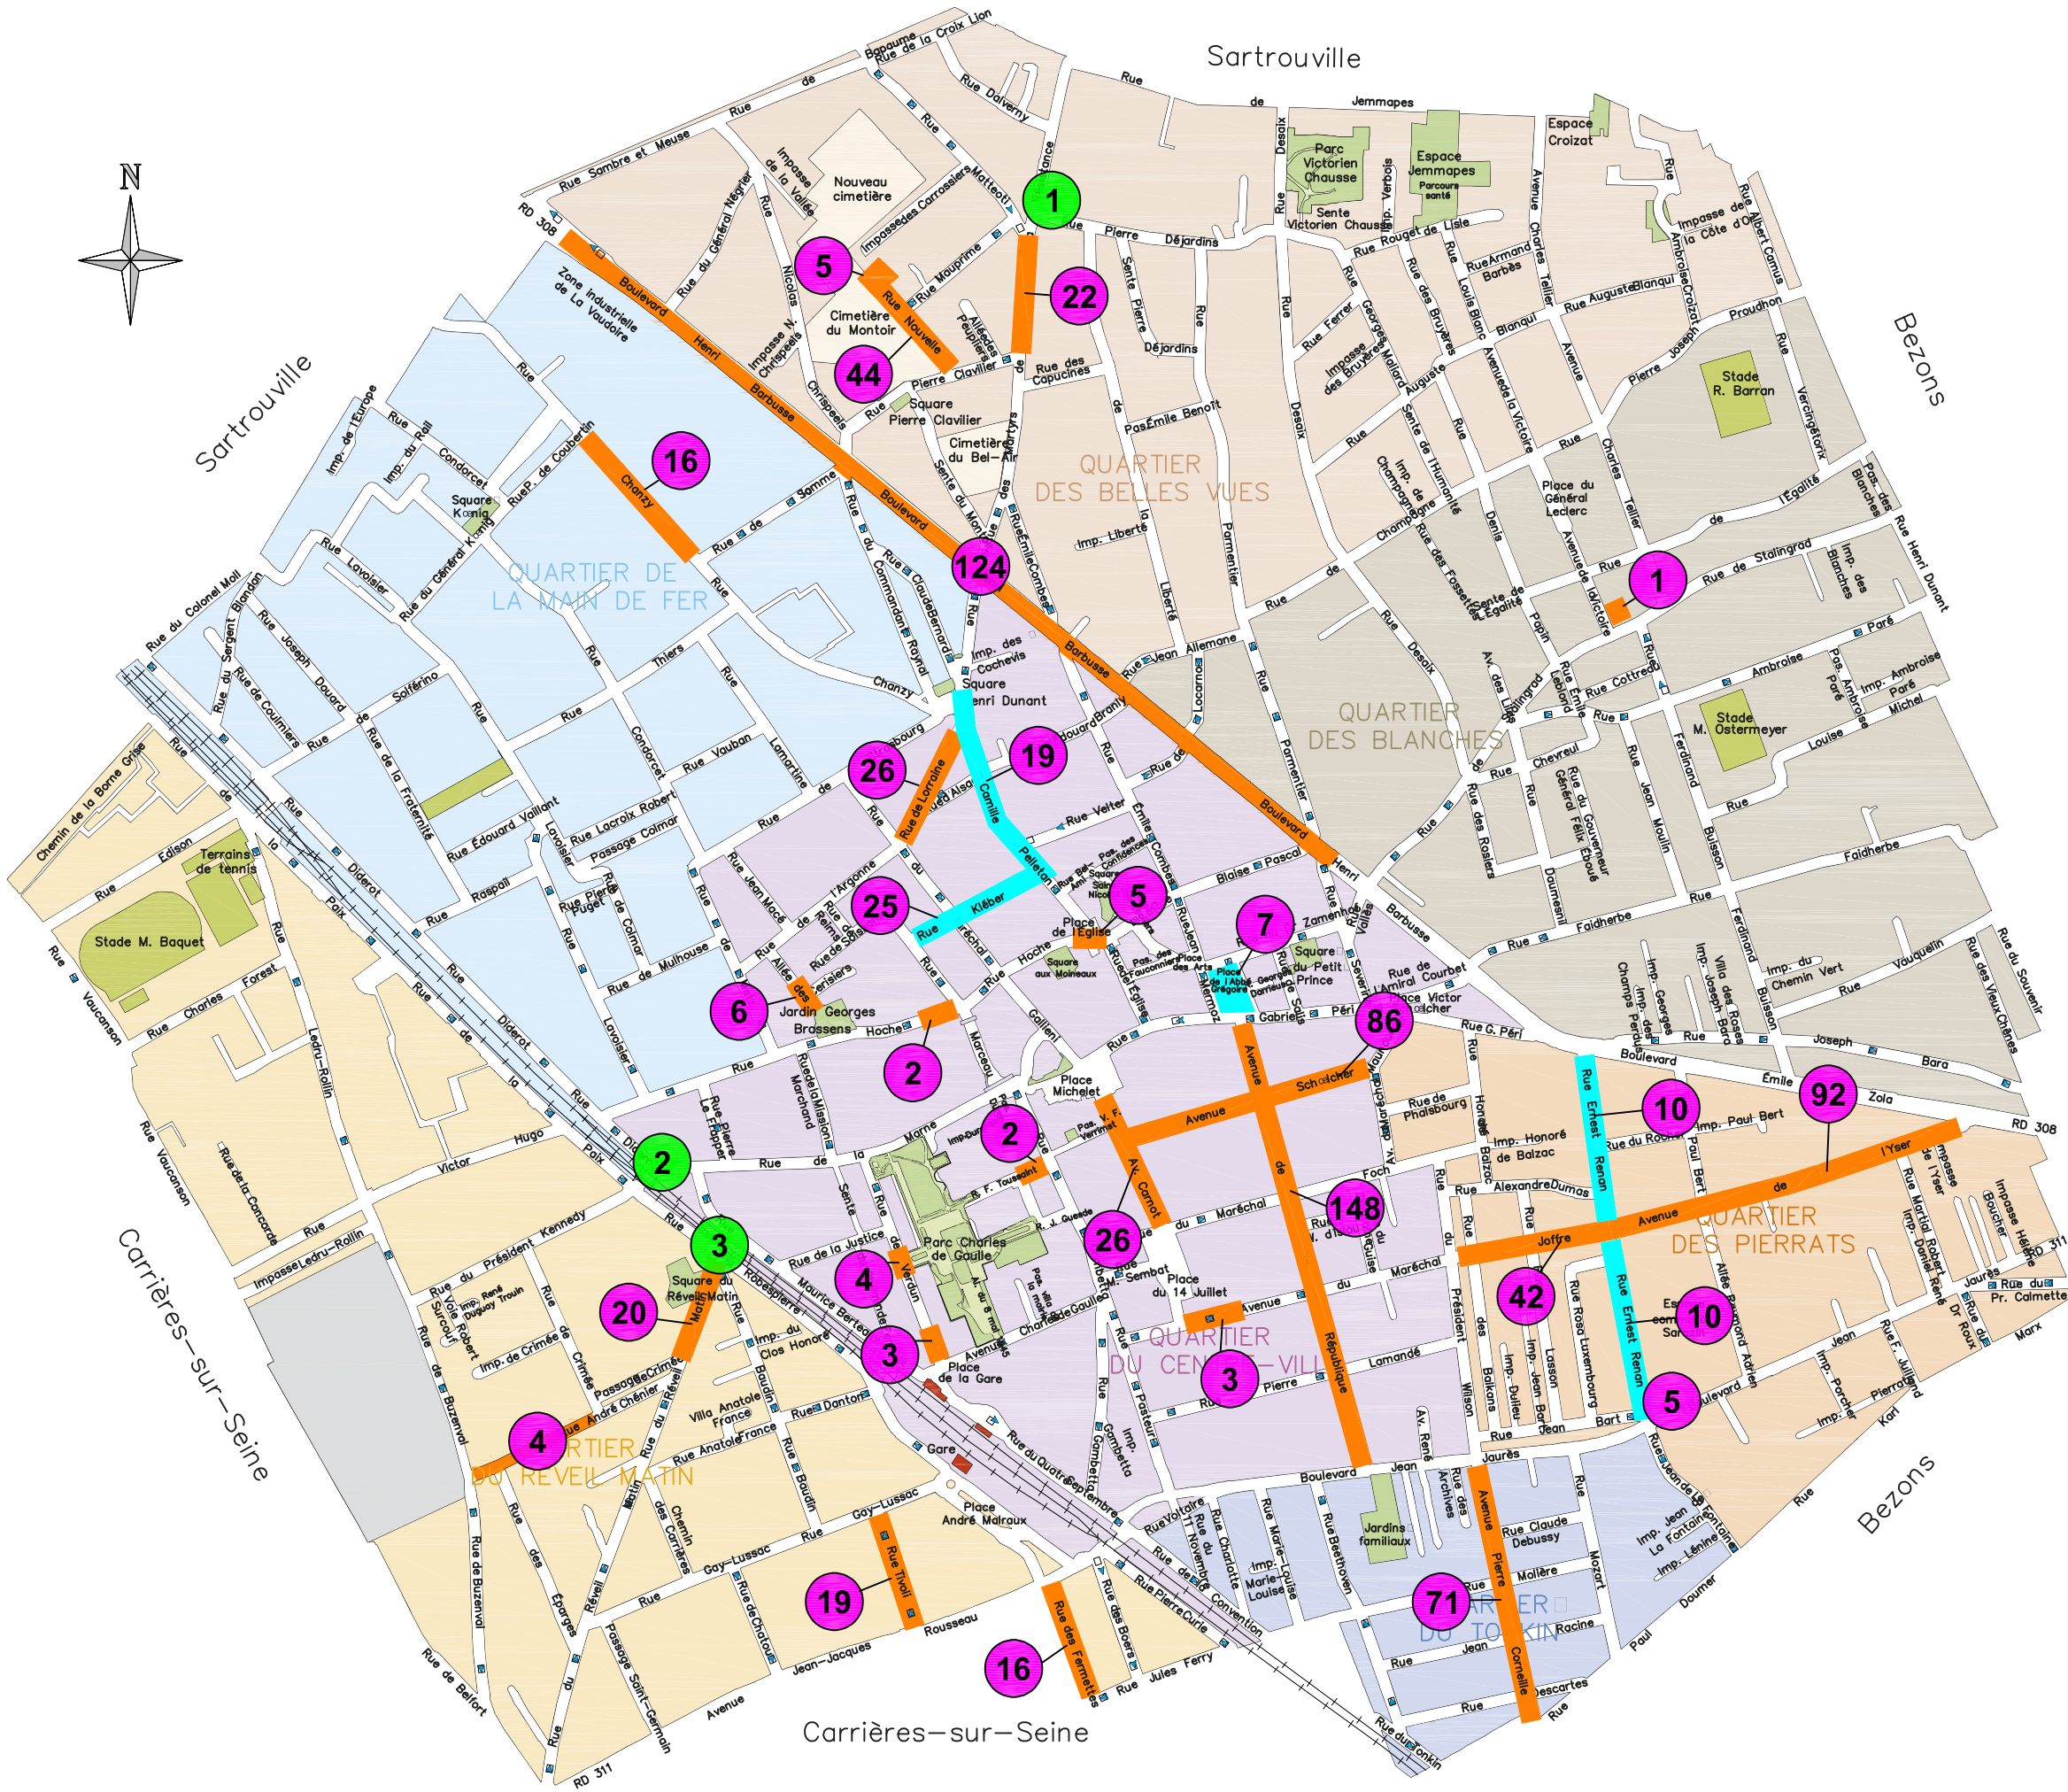

Sartrouville

LEGENDE

-  Pieds d'arbres végétalisés en régie
-  Pieds d'arbres concernés par le permis de végétaliser
-  Nombre de pieds d'arbres à végétaliser
-  Nombre de massifs à végétaliser

Carrières-sur-Seine

Bezons

Carrières-sur-Seine

Sartrouville

Bezons