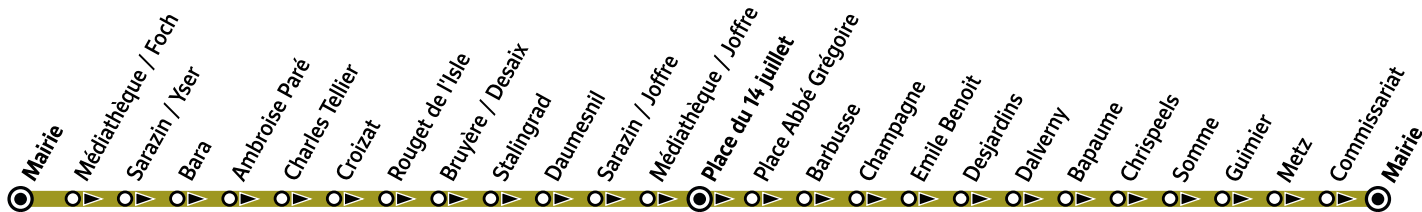

N

HOUILLES Mairie ↔ Place du 14 juillet ↔ HOUILLES Mairie

HOUILLES

▶ Arrêt desservi dans un seul sens

ZONE 4

Horaires valables à partir du 28 avril 2025

		Du lundi au samedi																	
HOUILLES	Mairie	8:00	8:30	9:00	9:30	10:00	11:00	12:00	12:30	13:00	14:00	15:00	15:30	16:00	16:35	17:05	17:30	18:00	18:30
	Médiathèque/Foch	8:02	8:32	9:02	9:32	10:02	11:02	12:02	12:32	13:02	14:02	15:02	15:32	16:02	16:37	17:07	17:32	18:02	18:32
	Sarazin/Yser	8:05	8:35	9:05	9:35	10:05	11:05	12:05	12:35	13:05	14:05	15:05	15:35	16:05	16:40	17:10	17:35	18:05	18:35
	Bara	8:07	8:37	9:07	9:37	10:07	11:07	12:07	12:37	13:07	14:07	15:07	15:37	16:07	16:42	17:12	17:37	18:07	18:37
	Ambroise Paré	8:09	8:39	9:09	9:39	10:09	11:09	12:09	12:39	13:09	14:09	15:09	15:39	16:09	16:44	17:14	17:39	18:09	18:39
	Charles Tellier	8:11	8:41	9:11	9:41	10:11	11:11	12:11	12:41	13:11	14:11	15:11	15:41	16:11	16:46	17:16	17:41	18:11	18:41
	Croizat	8:13	8:43	9:13	9:43	10:13	11:13	12:13	12:43	13:13	14:13	15:13	15:43	16:13	16:48	17:18	17:43	18:13	18:43
	Rouget de l'Isle	8:17	8:47	9:17	9:47	10:17	11:17	12:17	12:47	13:17	14:17	15:17	15:47	16:17	16:52	17:22	17:47	18:17	18:47
	Bruyères/Desaix	8:18	8:48	9:18	9:48	10:18	11:18	12:18	12:48	13:18	14:18	15:18	15:48	16:18	16:53	17:23	17:48	18:18	18:48
	Stalingrad	8:19	8:49	9:19	9:49	10:19	11:19	12:19	12:49	13:19	14:19	15:19	15:49	16:19	16:54	17:24	17:49	18:19	18:49
	Daumesnil	8:21	8:51	9:21	9:51	10:21	11:21	12:21	12:51	13:21	14:21	15:21	15:51	16:21	16:56	17:26	17:51	18:21	18:51
	Sarazin/Joffre	8:23	8:53	9:23	9:53	10:23	11:23	12:23	12:53	13:23	14:23	15:23	15:53	16:23	16:58	17:28	17:53	18:23	18:53
	Médiathèque/Joffre	8:24	8:54	9:24	9:54	10:24	11:24	12:24	12:54	13:24	14:24	15:24	15:54	16:24	16:59	17:29	17:54	18:24	18:54
	Place du 14 juillet <i>arrivée</i>	8:26	8:56	9:26	9:56	10:26	11:26	12:26	12:56	13:26	14:26	15:26	15:56	16:26	17:01	17:31	17:56	18:26	18:56
	Place du 14 juillet <i>départ</i>	8:00	8:30	9:00	9:30	10:30	11:30	12:00	12:30	13:00	13:30	14:30	15:30	16:00	16:30	17:05	17:35	18:00	18:30
	Place Abbé Grégoire	8:01	8:31	9:01	9:31	10:31	11:31	12:01	12:31	13:01	13:31	14:31	15:31	16:01	16:31	17:06	17:36	18:01	18:31
	Barbusse	8:03	8:33	9:03	9:33	10:33	11:33	12:03	12:33	13:03	13:33	14:33	15:33	16:03	16:33	17:08	17:38	18:03	18:33
	Champagne	8:04	8:34	9:04	9:34	10:34	11:34	12:04	12:34	13:04	13:34	14:34	15:34	16:04	16:34	17:09	17:39	18:04	18:34
	Emile Benoit	8:05	8:35	9:05	9:35	10:35	11:35	12:05	12:35	13:05	13:35	14:35	15:35	16:05	16:35	17:10	17:40	18:05	18:35
	Desjardins	8:06	8:36	9:06	9:36	10:36	11:36	12:06	12:36	13:06	13:36	14:36	15:36	16:06	16:36	17:11	17:41	18:06	18:36
	Dalverny	8:07	8:37	9:07	9:37	10:37	11:37	12:07	12:37	13:07	13:37	14:37	15:37	16:07	16:37	17:12	17:42	18:07	18:37
	Bapaume	8:09	8:39	9:09	9:39	10:39	11:39	12:09	12:39	13:09	13:39	14:39	15:39	16:09	16:39	17:14	17:44	18:09	18:39
	Chrispeels	8:11	8:41	9:11	9:41	10:41	11:41	12:11	12:41	13:11	13:41	14:41	15:41	16:11	16:41	17:16	17:46	18:11	18:41
	Somme	8:12	8:42	9:12	9:42	10:42	11:42	12:12	12:42	13:12	13:42	14:42	15:42	16:12	16:42	17:17	17:47	18:12	18:42
	Guimier	8:14	8:44	9:14	9:44	10:44	11:44	12:14	12:44	13:14	13:44	14:44	15:44	16:14	16:44	17:19	17:49	18:14	18:44
	Metz	8:17	8:47	9:17	9:47	10:47	11:47	12:17	12:47	13:17	13:47	14:47	15:47	16:17	16:47	17:22	17:52	18:17	18:47
	Commissariat	8:18	8:48	9:18	9:48	10:48	11:48	12:18	12:48	13:18	13:48	14:48	15:48	16:18	16:48	17:23	17:53	18:18	18:48
	Mairie	8:20	8:50	9:20	9:50	10:50	11:50	12:20	12:50	13:20	13:50	14:50	15:50	16:20	16:50	17:25	17:55	18:20	18:50